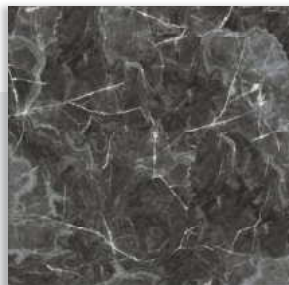

Da Vinci / Polished

90x90cm
5 Faces

Da Vinci-Dark Gray