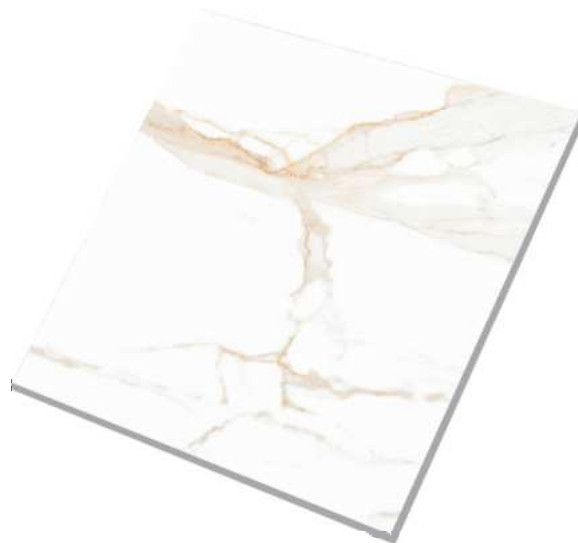

Gardina/ Cream

30x30cm

سینا کاشی
SINA TILE

Floor Tile Matt Tile Rectified

Kitchen Toilet Bathroom

Indoor