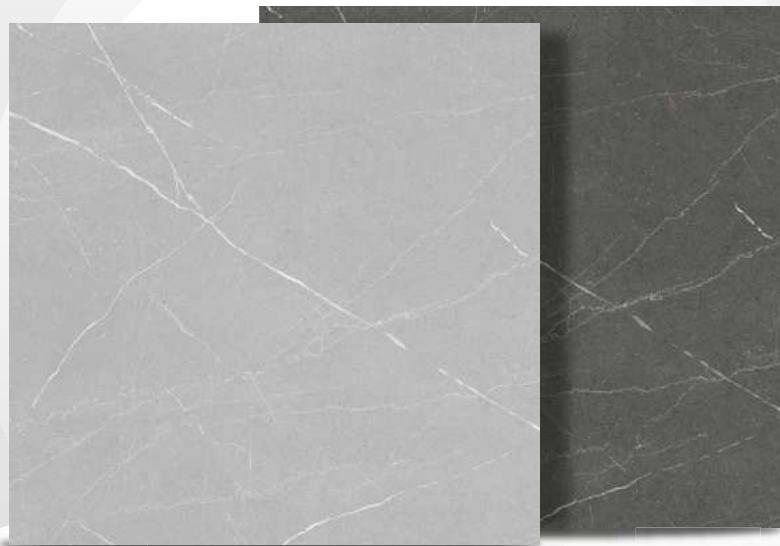

سیناکاشی
SINA TILE

Griver-Gray / Matt

60x60cm

5Faces

سیناکاشی
SINA TILE

Ronda-Gray / Matt

60x60cm

5 Faces