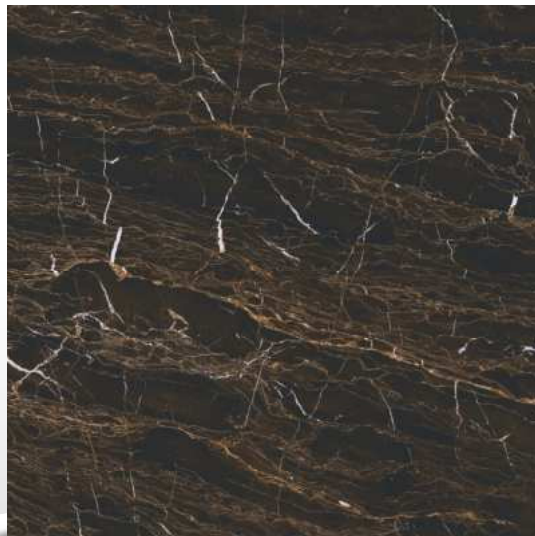

5 Faces

سینا کاشی
SINA TILE

Eternity-Brown / Polished

60x60cm
5 Faces

سینا کاشی
SINA TILE

Silk-White / Polished

60x60cm
5 Faces

سینا کاشی
SINA TILE