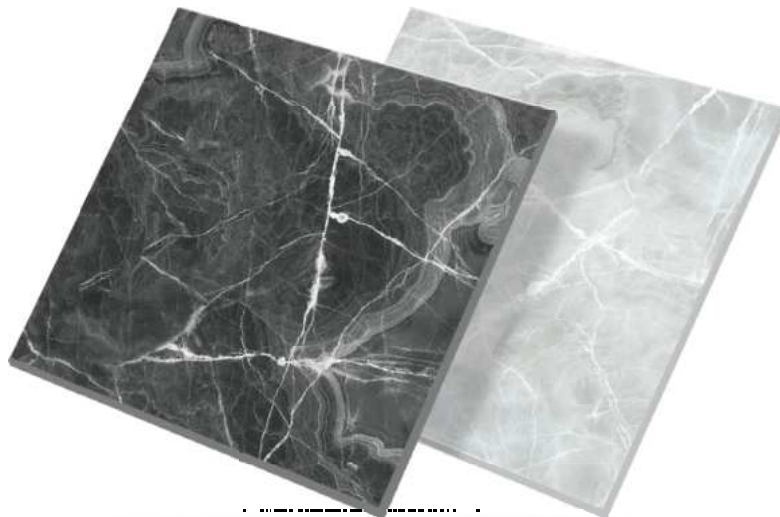

Dayton
30x30cm

سیناکاشی
SINA TILE

Floor Tile Matt Tile Rectified

Kitchen Toilet Bathroom

Indoor

Falcon

30x30cm

سینا کاشی
SINA TILE